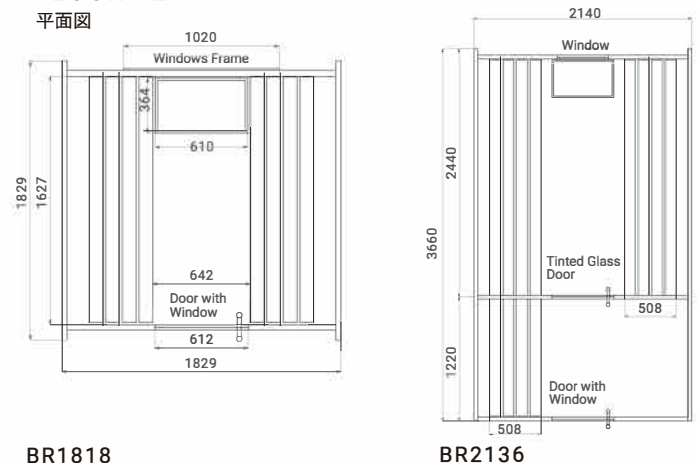

SAUNA HEATER サウナヒーター

KIP 8 [BR1818]

CLUB 12 [BR2136]

M3 [BR2136]

FLOOR PLAN 平面図

BR1818

BR2136

LINEUP SPEC ラインナップ・スペック

型式	商品名	サイズ (mm)			坪サイズ	ヒーター		熱源
		奥行	幅	高さ		種類	kW	
BR1818	バレル 1818	1,829	1,829	1,956	1.25	KIP 8	7.4	単相三線 100/200V(50/60Hz)+アース線
BR2136	バレル 2136	3,660	2,140	2,261	2.5	CLUB 12	11.6	三相 200V+照明用 AC100V (50/60Hz)
						M3	16.5	