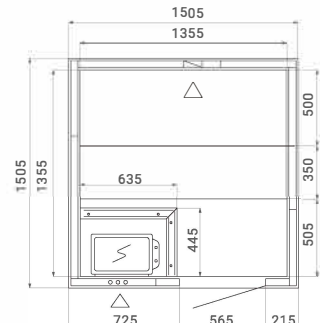

### FLOOR PLAN

平面図

S1212

S1515

S2015

S2520

### LINEUP SPEC ラインナップ・スペック

型式	商品名	サイズ (mm)			坪サイズ	ヒーター		熱源
		奥行	幅	高さ		種類	kW	
S1212	スタンダード 1212	1,150	1,150	2,040	0.5	DELTA3	2.7	単相三線 100/200V(50/60Hz)+ アース線
S1515	スタンダード 1515	1,505	1,505	2,040	1.0	KIP 6	5.5	単相三線 100/200V(50/60Hz)+ アース線
S2015	スタンダード 2015	1,505	1,945	2,040	1.25	KIP 8	7.4	単相三線 100/200V(50/60Hz)+ アース線
S2520	スタンダード 2520	1,945	2,380	2,040	1.5	CILINDRO 10	10.01	単相三線 100/200V(50/60Hz)+ アース線