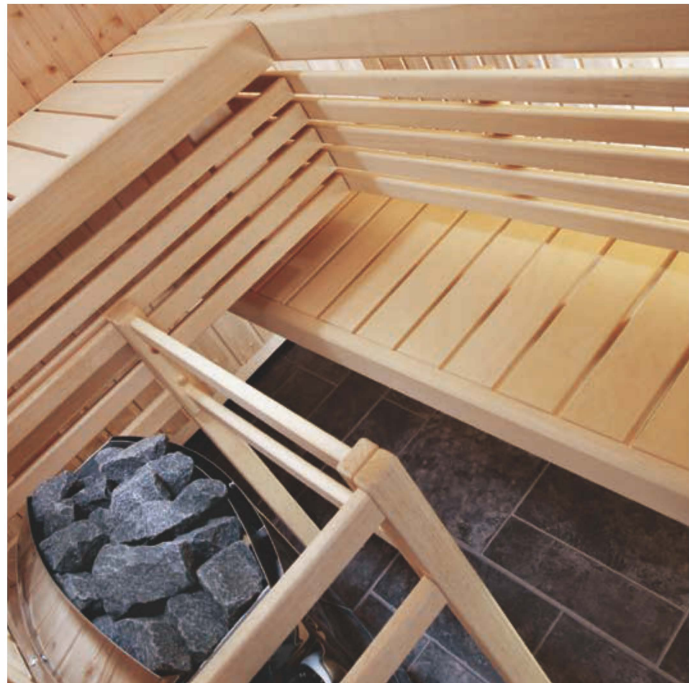

本格的ロウリュが楽しめる、スタンダードサウナ。

## STANDARD スタンダード

スプルス材

※写真はイメージです。実物は一部異なります。