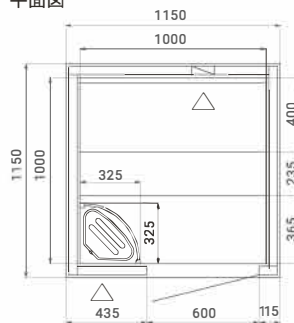

### SAUNA HEATER

サウナヒーター

DELTA 3

KIP 6/8

CILINDRO 10

### FLOOR PLAN

平面図

S1212

S1515

S2015

S2520

### LINEUP SPEC ラインナップ・スペック

型式	商品名	サイズ (mm)			坪サイズ	ヒーター		熱源
		奥行	幅	高さ		種類	kW	
S1212	スタンダード 1212	1,150	1,150	2,040	0.5	DELTA3	2.7	単相三線 100/200V(50/60Hz)+ アース線
S1515	スタンダード 1515	1,505	1,505	2,040	1.0	KIP 6	5.5	単相三線 100/200V(50/60Hz)+ アース線
S2015	スタンダード 2015	1,505	1,945	2,040	1.25	KIP 8	7.4	単相三線 100/200V(50/60Hz)+ アース線
S2520	スタンダード 2520	1,945	2,380	2,040	1.5	CILINDRO 10	10.01	単相三線 100/200V(50/60Hz)+ アース線