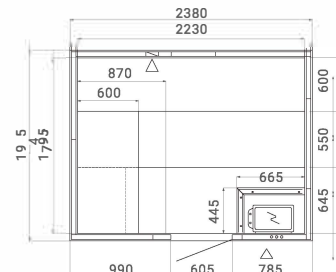

### FLOOR PLAN

平面図

S1212

S1515

S2015

S2520

### LINEUP SPEC ラインナップ・スペック

型式	商品名	サイズ (mm)			坪サイズ	ヒーター		熱源
		奥行	幅	高さ		種類	kW	
S1212	スタンダード 1212	1,150	1,150	2,040	0.5	DELTA3	2.7	単相三線 100/200V(50/60Hz)+ アース線
S1515	スタンダード 1515	1,505	1,505	2,040	1.0	KIP 6	5.5	単相三線 100/200V(50/60Hz)+ アース線
S2015	スタンダード 2015	1,505	1,945	2,040	1.25	KIP 8	7.4	単相三線 100/200V(50/60Hz)+ アース線
S2520	スタンダード 2520	1,945	2,380	2,040	1.5	CILINDRO 10	10.01	単相三線 100/200V(50/60Hz)+ アース線