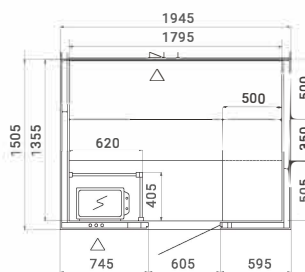

### FLOOR PLAN

平面図

S1212

S1515

S2015

S2520

### LINEUP SPEC ラインナップ・スペック

型式	商品名	サイズ (mm)			坪サイズ	ヒーター		熱源
		奥行	幅	高さ		種類	kW	
S1212	スタンダード 1212	1,150	1,150	2,040	0.5	DELTA3	2.7	単相三線 100/200V(50/60Hz)+ アース線
S1515	スタンダード 1515	1,505	1,505	2,040	1.0	KIP 6	5.5	単相三線 100/200V(50/60Hz)+ アース線
S2015	スタンダード 2015	1,505	1,945	2,040	1.25	KIP 8	7.4	単相三線 100/200V(50/60Hz)+ アース線
S2520	スタンダード 2520	1,945	2,380	2,040	1.5	CILINDRO 10	10.01	単相三線 100/200V(50/60Hz)+ アース線