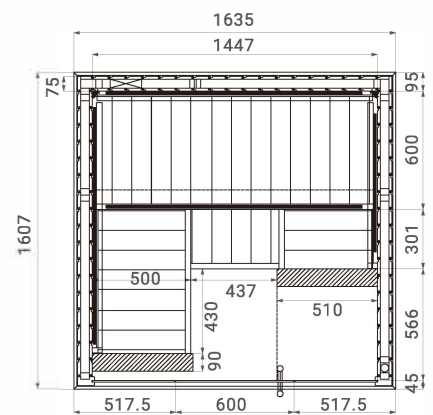

白いスプル材とガラスドアが調和するガラスドアサウナ。

**HARVIA**  
Sauna & Spa

**GLASS DOOR** ガラスドア

スプル材

※写真はイメージです。実物は一部異なります。

**SAUNA HEATER**  
サウナヒーター

CILINDRO 6

**FLOOR PLAN**  
平面図

S1616SV

**LINEUP SPEC** ラインナップ・スペック

型式	商品名	サイズ (mm)			坪サイズ	ヒーター		熱源
		奥行	幅	高さ		種類	kW	
S1616SV	ガラスドア 1616	1,607	1,635	2,040	1.0	CILINDRO 6	5.5	単相三線 100/200V(50/60Hz)+ アース線

※ 単相三線 100/200V は、中性線が必要です。

標準付属品