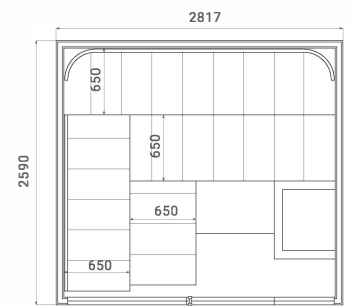

SAUNA HEATER

サウナヒーター

LEGEND 125

LEGEND 15

FLOOR PLAN

平面図

LX2617-A&B

LX2826-A&B

LINEUP SPEC ラインナップ・スペック

型式	商品名	サイズ (mm)			坪サイズ	ヒーター		熱源
		奥行	幅	高さ		種類	kW	
LX2617-A&B	ラグジュアリー 2617-ASH&BK	1680	2590	2080	1.5	LEGEND125	11.6	三相 200V+照明用 AC100V (50/60Hz)
LX2826-A&B	ラグジュアリー 2826-ASH&BK	2590	2817	2080	2.25	LEGEND15	13.8	三相 200V+照明用 AC100V (50/60Hz)