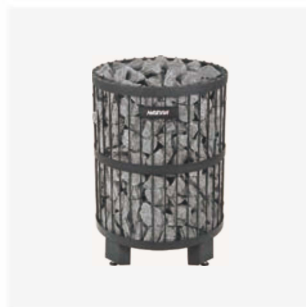

INDOOR SAUNA

日本の建物にフィットする、インドアサウナ。

少ないスペースで最大限のサウナスペースと本格的サウナを愉しめるストーブ・アクセサリー。
 バグマン インドアサウナは、「日本人に合ったサイズ・品質・価格・ラインナップのプライベートサウナ」をご提供します。

明るい色合いと、穏やかなライン。
 世界 No.1 ハルビアのフラッグシップモデル。

LUXURY ラグジュアリー

フマ材

※写真はイメージです。実物は一部異なります。

SAUNA HEATER

サウナヒーター

LEGEND 125

LEGEND 15

FLOOR PLAN

平面図

LX2617-A&B

LX2826-A&B

LINEUP SPEC ラインナップ・スペック

型式	商品名	サイズ (mm)			坪サイズ	ヒーター		熱源
		奥行	幅	高さ		種類	kW	
LX2617-A&B	ラグジュアリー 2617-ASH&BK	1680	2590	2080	1.5	LEGEND125	11.6	三相 200V+照明用 AC100V (50/60Hz)
LX2826-A&B	ラグジュアリー 2826-ASH&BK	2590	2817	2080	2.25	LEGEND15	13.8	三相 200V+照明用 AC100V (50/60Hz)