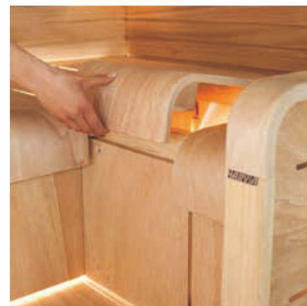

INDOOR SAUNA

日本の建物にフィットする、インドアサウナ。

少ないスペースで最大限のサウナスペースと本格的サウナを愉しめるストーブ・アクセサリー。
 バグマン インドアサウナは、「日本人に合ったサイズ・品質・価格・ラインナップのプライベートサウナ」をご提供します。

明るい色合いと、穏やかなライン。
 世界 No.1 ハルビアのフラッグシップモデル。

LUXURY ラグジュアリー

フマ材

※写真はイメージです。実物は一部異なります。