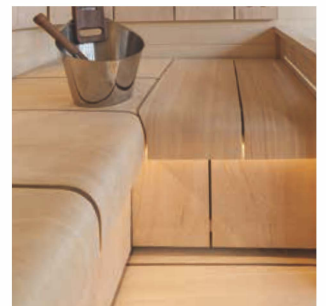

INDOOR SAUNA

日本の建物にフィットする、インドアサウナ。

少ないスペースで最大限のサウナスペースと本格的サウナを愉しめるストーブ・アクセサリー。
 バグマン インドアサウナは、「日本人に合ったサイズ・品質・価格・ラインナップのプライベートサウナ」をご提供します。

明るい色合いと、穏やかなライン。
 世界 No.1 ハルビアのフラッグシップモデル。

LUXURY ラグジュアリー

フマ材

※写真はイメージです。実物は一部異なります。