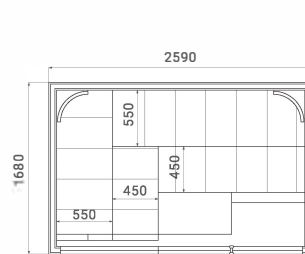

SAUNA HEATER

サウナヒーター

LEGEND 125

LEGEND 15

FLOOR PLAN

平面図

LX2617-A&B

LX2826-A&B

LINEUP SPEC ラインナップ・スペック

型式	商品名	サイズ (mm)			坪サイズ	ヒーター		熱源
		奥行	幅	高さ		種類	kW	
LX2617-A&B	ラグジュアリー 2617-ASH&BK	1680	2590	2080	1.5	LEGEND125	11.6	三相 200V+照明用 AC100V (50/60Hz)
LX2826-A&B	ラグジュアリー 2826-ASH&BK	2590	2817	2080	2.25	LEGEND15	13.8	三相 200V+照明用 AC100V (50/60Hz)